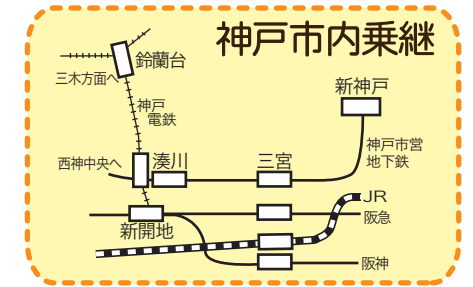

株式会社 ミヤナガへのご案内

本社工場

〒673-0433 兵庫県三木市福井2393番地
TEL 0794(82)-8263(代) FAX 0794(82)-0094

第2工場

〒673-0443 兵庫県三木市別所町巴19番地
TEL 0794(83)-5551(代) FAX 0794(83)-4674

会社近辺拡大図

本社へ来られる場合

電車の場合

1. 新幹線「新神戸駅」下車。神戸市営地下鉄「西神中央駅」(終点)下車。西神中央駅よりタクシーでお越し下さい。(西神中央駅～約20分)
2. 神戸電鉄「志染(しじみ)駅」または新幹線「西明石駅」で下車し、タクシーでお越し下さい。(志染駅～約10分、西明石駅～約40分)

車の場合

1. 山陽自動車道から
  大阪方面・岡山方面から山陽自動車道「三木・小野IC」で降り、国道175号線で三木・明石方面へ。交差点「小林」で左折。700m先左側にミヤナガの看板があります。
2. 第二神明道路から
  第二神明「玉津IC」で降り、175号線で三木方面へ進み、交差点「小林」で右折。700m先左側にミヤナガの看板があります。

第2工場へ来られる場合

電車の場合

1. 新幹線「新神戸駅」下車。神戸市営地下鉄「西神中央駅」(終点)下車。西神中央駅よりタクシーでお越し下さい。(西神中央駅～約25分)
2. 神戸電鉄「三木駅」・「志染駅」、または新幹線「西明石駅」で下車し、タクシーでお越し下さい。(三木駅～約10分、志染駅～約15分、西明石駅～約40分)

車の場合

1. 山陽自動車道から
  大阪方面・岡山方面から山陽自動車道「三木・小野IC」で降り、国道175号線で三木・明石方面へ。「福井ランプ」で降り、右折し直進。「三木工場公園」案内表示を越えて進行後、左側にあります。
2. 第二神明道路から
  第二神明「玉津IC」で降り、175号線で三木方面へ。「小林」の信号を越え「福井ランプ」で降り左折し直進。「三木工場公園」の案内表示を越えて進行後、左側にあります。

2025年5月 YE2211MI