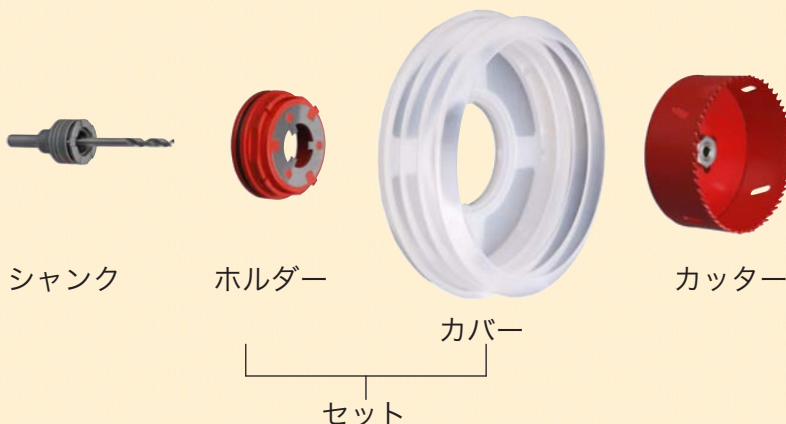

集塵カバー

快適な作業環境を実現！

ダウンライト施工等の天井への穴あけ時の粉塵対策に！！

集塵カバーセット
(カバー+ホルダー)

集塵カバー用ホルダー

カッター、シャンクは別売です

特長

- ◆ 粉塵の飛散を最小限に抑えます。天井への穴あけも快適に作業可能。
- ◆ S-LOCK シリーズのφ150 までの全てのカッターで使用可能。(別売の集塵カバー 100 (～φ80 用) にも取り付け可能。)

用途

- ◆ ダウンライト・スポットライト取り付け等の上向き作業に。
- ◆ S-LOCK シリーズ使用時の粉塵の飛散防止に。

⚠️ ご使用上の注意

連続的な作業により、ホルダーが熱を持つことがあります。その場合、一旦作業を中断し、温度が下がるのを待ってご使用ください。

使用には、S-LOCK シリーズのカッター・シャンクが必要です。(集塵カバーセットのみでは使用出来ません。)

品名	品番	本体価格(円)	仕様	JANコード
S-LOCK 集塵カバー セット 170 (ホルダー付き)	SLSJCH170ST	7,600	～φ150 用 (カバー内径 170mm)	246612
S-LOCK 集塵カバー用ホルダー	SLSJCH	4,500	S-LOCK シャンク専用	246629
S-LOCK 集塵カバー 170	SLSJC170	3,100	～φ150 用 (カバー内径 170mm)	246636

※JAN コードは前に 4957462 が付きます。

ESロック ESロック
SL バイメタルホールソーダウンライト用

ダウンライト取り付けのための天井材(石膏ボード・合板)への穿孔が可能。

- 適合材**
- 石膏ボード
 - ベニヤ・合板
 - 塩ビ管
 - ブラ排水マス

- 穿孔可能材**
- FRP
 - 木材
 - スパイラルダクト
 - 樹脂
 - プラスチック

- 適合電動機
- 電気ドリル
 - 軽量型ハンマードリル SDSプラス ※回転専用でお使いください

特 長

- カッターのみの交換により大変経済的。
- 天井材(石膏ボード・合板)・塩ビパイプ・樹脂・プラスチック等に引っかかりなく安全に穴あけが可能。
- オートロック・マニュアルリリースで操作性に優れています。(ESロックシステム)

■サイズ・本体価格

バイメタルホールソーダウンライト用(セット)				
刃先径 (mm)	品 番		本体価格 (円)	ふところ深さ (mm)
	ストレートシャンク	SDS プラスシャンク		
75	SLPS075ST	SLPS075RST	9,300	31
82	SLPS082ST	SLPS082RST	9,500	
90	SLPS090ST	SLPS090RST	10,500	
100	SLPS100ST	SLPS100RST	13,000	
125	SLPS125ST	SLPS125RST	16,500	
135	SLPS135ST	SLPS135RST	17,500	
150	SLPS150ST	SLPS150RST	27,000	