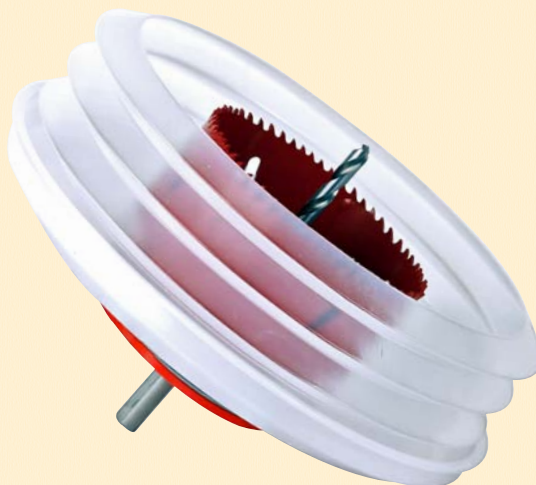

集塵カバー

快適な作業環境を実現！

ダウンライト施工等の天井への穴あけ時の粉塵対策に！！

集塵カバーセット
(カバー+ホルダー)

集塵カバー用ホルダー

カッター、シャンクは別売です

特長

- ◆ 粉塵の飛散を最小限に抑えます。天井への穴あけも快適に作業可能。
- ◆ S-LOCK シリーズのφ150 までの全てのカッターで使用可能。(別売の集塵カバー 100 (～φ80 用) にも取り付け可能。)

用途

- ◆ ダウンライト・スポットライト取り付け等の上向き作業に。
- ◆ S-LOCK シリーズ使用時の粉塵の飛散防止に。

⚠️ ご使用上の注意

連続的な作業により、ホルダーが熱を持つことがあります。その場合、一旦作業を中断し、温度が下がるのを待ってご使用ください。

使用には、S-LOCK シリーズのカッター・シャンクが必要です。(集塵カバーセットのみでは使用出来ません。)

品名	品番	本体価格(円)	仕様	JANコード
S-LOCK 集塵カバー セット 170 (ホルダー付き)	SLSJCH170ST	7,600	～φ150 用 (カバー内径 170mm)	246612
S-LOCK 集塵カバー用ホルダー	SLSJCH	4,500	S-LOCK シャンク専用	246629
S-LOCK 集塵カバー 170	SLSJC170	3,100	～φ150 用 (カバー内径 170mm)	246636

※JAN コードは前に 4957462 が付きます。

ESロック ESロック
SL バイメタルホールソーダウンライト用

ダウンライト取り付けのための天井材(石膏ボード・合板)への穿孔が可能。

- 適合材**
- 石膏ボード
 - ベニヤ・合板
 - 塩ビ管
 - ブラ排水マス

- 穿孔可能材**
- FRP
 - 木材
 - スパイラルダクト
 - 樹脂
 - プラスチック

- 適合電動機
- 電気ドリル
 - 軽量型ハンマードリル SDSプラス ※回転専用でお使いください

特 長

- カッターのみの交換により大変経済的。
- 天井材(石膏ボード・合板)・塩ビパイプ・樹脂・プラスチック等に引っかかりなく安全に穴あけが可能。
- オートロック・マニュアルリリースで操作性に優れています。(ESロックシステム)

■サイズ・本体価格

バイメタルホールソーダウンライト用(セット)				
刃先径 (mm)	品 番		本体価格 (円)	ふところ深さ (mm)
	ストレートシャンク	SDS プラスシャンク		
75	SLPS075ST	SLPS075RST	9,300	31
82	SLPS082ST	SLPS082RST	9,500	
90	SLPS090ST	SLPS090RST	10,500	
100	SLPS100ST	SLPS100RST	13,000	
125	SLPS125ST	SLPS125RST	16,500	
135	SLPS135ST	SLPS135RST	17,500	
150	SLPS150ST	SLPS150RST	27,000	