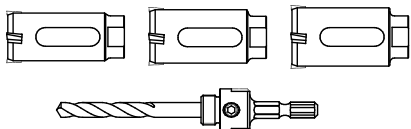

## インパクトドリルで使える 新タイプのコアが登場!!

スリット付で切りかす除去も  
カンタン!

お手持ちのインパクトドリルに  
付けるだけ!!

食いつきの良い独自の  
2段刃を採用!

**ECOLOGY & ECONOMY**

カッター部分のみ交換可能。

在庫負担の軽減はもちろん

**ランニングコストの削減も実現!**

用途

木材・合板・樹脂系材料・塩ビパイプ・FRP・  
1mm厚以下の金属板、ステンレス板  
※金属板、ステンレス板の穴あけの場合、必ず  
充電ドライバードリルをご使用ください。

チップポケットがなく、  
引っかかりが少ないので、  
スムーズな穿孔が可能!

**2×4木材も  
一発貫通!!**

インパクトドリルで使えるから場所も用途もぐんと幅広く

**2×4木材**

**FRP**

**塩ビパイプ**